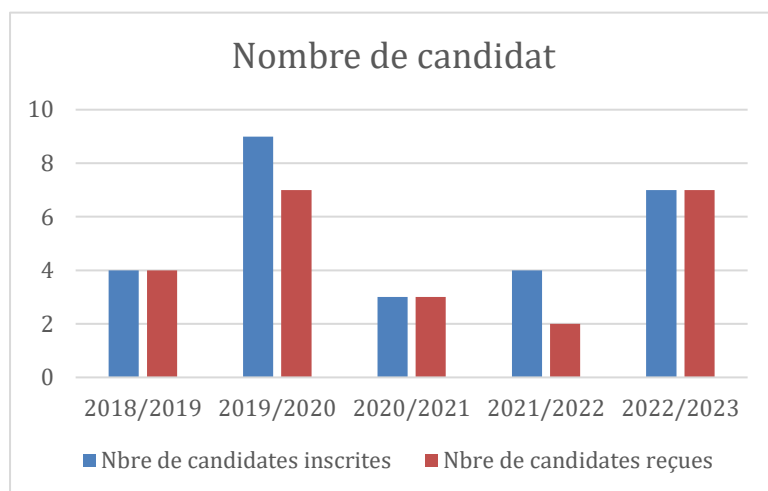

TAUX DE REUSSITE AUX EXAMENS

	2022/ 2023	2021/ 2022	2020/ 2021	2019/ 2020	2018/ 2019
Nbre de candidates inscrites	7	4	3	9	4
Nbre de candidates reçues	7	2	3	7	4
Taux réussite	100%	50%	100%	78%	100%

La formation CAP AEPE de l'année 2022/2023 a présenté 7 candidates qui ont toutes eu leur diplôme. Parmi ces 7 candidates il y a eu :

- 4 candidates mère de familles désireuses de devenir assistante maternelle
- 2 candidates en reconversion professionnelle désireuse de travailler en crèche ou en école maternelle
- 1 candidates ne sachant pas trop écrire