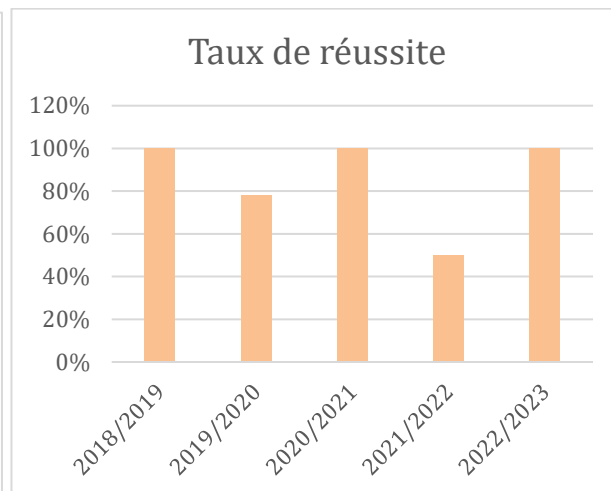

TAUX DE REUSSITE AUX EXAMENS

	2022/ 2023	2021/ 2022	2020/ 2021	2019/ 2020	2018/ 2019
Nbre de candidates inscrites	7	4	3	9	4
Nbre de candidates reçues	7	2	3	7	4
Taux réussite	100%	50%	100%	78%	100%

La formation CAP AEPE de l'année 2022/2023 a présenté 7 candidates qui ont toutes eu leur diplôme. Parmi ces 7 candidates il y a eu :

- 4 candidates mère de familles désireuses de devenir assistante maternelle
- 2 candidates en reconversion professionnelle désireuse de travailler en crèche ou en école maternelle
- 1 candidates ne sachant pas trop écrire